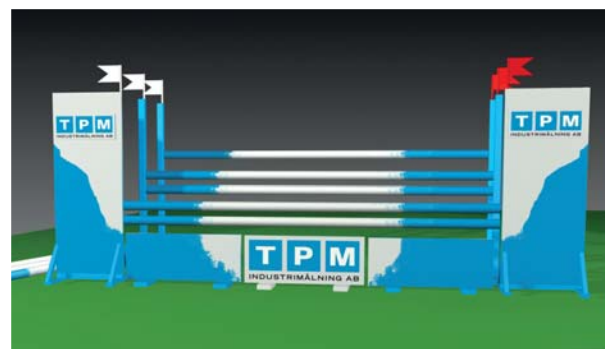

Prisklass 18.000 - 22.000 exkl moms

Prisangivelserna ovan är avsedda som liten vägledning, inte som erbjudanden.

Priset på ett hinder beror på många delar. Vilken hindertyp, rättuppstående, oxer, trippelbarr etc. Kanske material för en kombination respektive trekombination.

Ett antal detaljer ger sammantaget prisbilden för ett hinder. Hur många stöd, infångarstöd, bommar, plankor, underställ och annat som ges av hindrets konstruktion och sammansättning. Hur stora logotypes? Färgsättning? Skall hindret vara "dubbelsidigt" - se likadant ut från båda håll. Vill man ha reservbommar, reservgrindar etc.

Stäm av med kund/sponsor vad man vill ha, gärna en ungefärlig budget och ge oss uppgifterna så tar vi fram förslag med 3D-skisser i rätta färger och med en trolig prislapp.