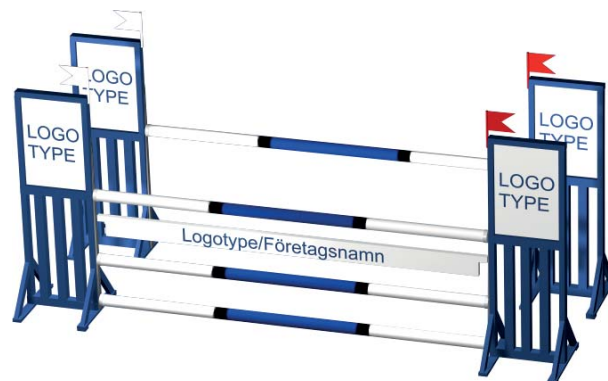

©
Sponsorhinder
förslag/inspiration/prisindikering

Prisklass 7.000 - 10.000 exkl moms

Prisklass 11.000 - 15.000 exkl moms

Prisklass 16.000 - 18.000 exkl moms

Prisklass 18.000 - 22.000 exkl moms

Prisangivelserna ovan är avsedda som liten vägledning, inte som erbjudanden.

Priset på ett hinder beror på många delar. Vilken hindertyp, rättuppstående, oxer, trippelbarr etc. Kanske material för en kombination respektive trekombination.

Ett antal detaljer ger sammantaget prisbilden för ett hinder. Hur många stöd, infångarstöd, bommar, plankor, underställ och annat som ges av hindrets konstruktion och sammansättning. Hur stora logotypes? Färgsättning? Skall hindret vara "dubbelsidigt" - se likadant ut från båda håll. Vill man ha reservbommar, reservgrindar etc.