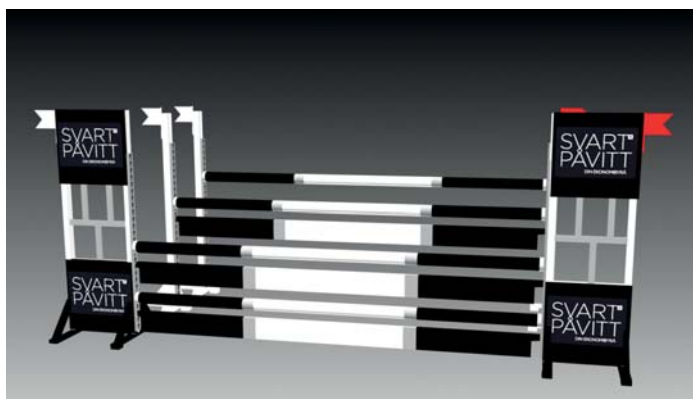

Prisklass 18.000 - 22.000 exkl moms

Prisangivelserna ovan är avsedda som liten vägledning, inte som erbjudanden.

Priset på ett hinder beror på många delar. Vilken hindertyp, rättuppstående, oxer, trippelbarr etc. Kanske material för en kombination respektive trekombination.

Ett antal detaljer ger sammantaget prisbilden för ett hinder. Hur många stöd, infångarstöd, bommar, plankor, underställ och annat som ges av hindrets konstruktion och sammansättning. Hur stora logotypes? Färgsättning? Skall hindret vara "dubbelsidigt" - se likadant ut från båda håll. Vill man ha reservbommar, reservgrindar etc.

Stäm av med kund/sponsor vad man vill ha, gärna en ungefärlig budget och ge oss uppgifterna så tar vi fram förslag med 3D-skisser i rätta färger och med en trolig prislapp.