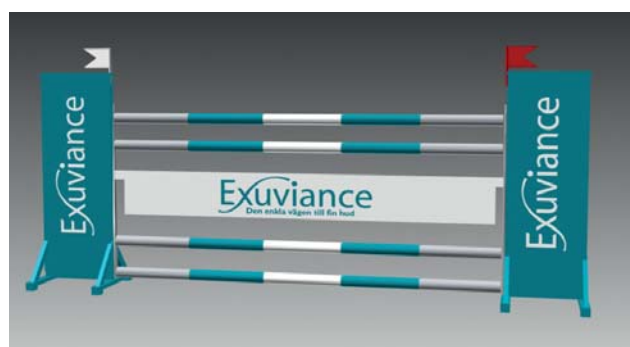

Prisklass 11.000 - 15.000 exkl moms