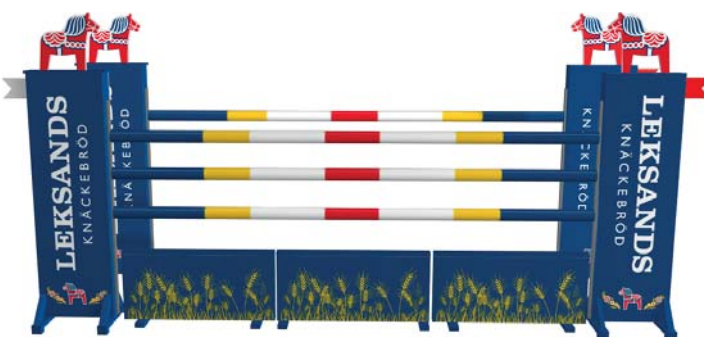

Prisklass 18.000 - 22.000 exkl moms

Prisangivelserna ovan är avsedda som liten vägledning, inte som erbjudanden.

Priset på ett hinder beror på många delar. Vilken hindertyp, rättuppstående, oxer, trippelbarr etc. Kanske material för en kombination respektive trekombination.

Ett antal detaljer ger sammantaget prisbilden för ett hinder. Hur många stöd, infångarstöd, bommar, plankor, underställ och annat som ges av hindrets konstruktion och sammansättning. Hur stora logotypes? Färgsättning? Skall hindret vara "dubbelsidigt" - se likadant ut från båda håll. Vill man ha reservbommar, reservgrindar etc.

Stäm av med kund/sponsor vad man vill ha, gärna en ungefärlig budget och ge oss uppgifterna så tar vi fram förslag med 3D-skisser i rätta färger och med en trolig prislapp.