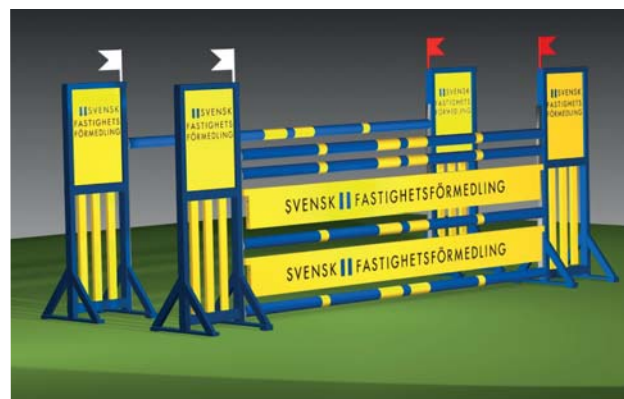

Prisklass 18.000 - 22.000 exkl moms

Prisangivelserna ovan är avsedda som liten vägledning, inte som erbjudanden.

Priset på ett hinder beror på många delar. Vilken hindertyp, rättuppstående, oxer, trippelbarr etc. Kanske material för en kombination respektive trekombination.

Ett antal detaljer ger sammantaget prisbilden för ett hinder. Hur många stöd, infångarstöd, bommar, plankor, underställ och annat som ges av hindrets konstruktion och sammansättning. Hur stora logotypes? Färgsättning? Skall hindret vara "dubbelsidigt" - se likadant ut från båda håll. Vill man ha reservbommar, reservgrindar etc.

Stäm av med kund/sponsor vad man vill ha, gärna en ungefärlig budget och ge oss uppgifterna så tar vi fram förslag med 3D-skisser i rätta färger och med en trolig prislapp.