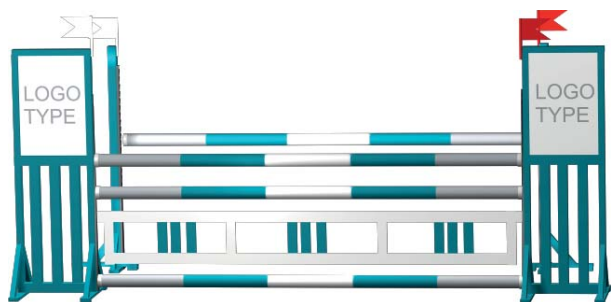

©
Sponsorhinder
förslag/inspiration/prisindikering

Prisklass 7.000 - 10.000 exkl moms