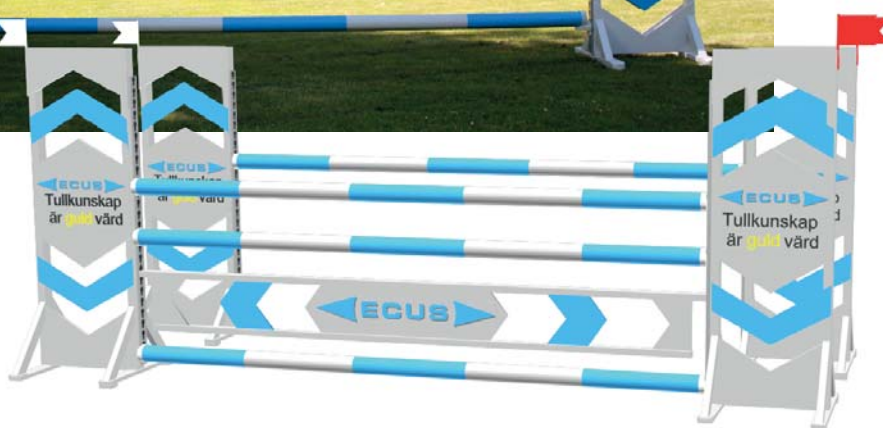

Prisklass 16.000 - 18.000 exkl moms