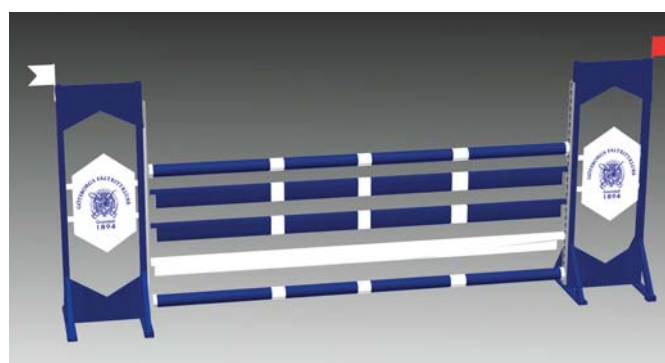

Prisklass 11.000 - 15.000 exkl moms