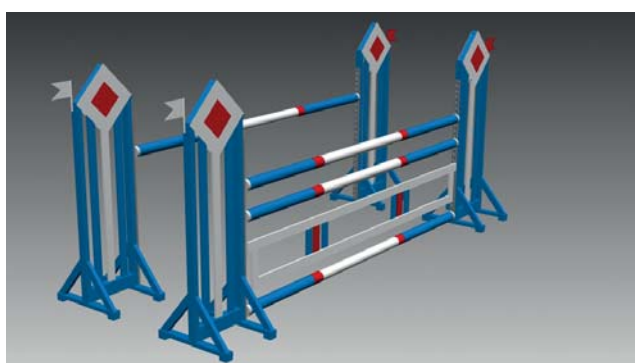

Prisklass 11.000 - 15.000 exkl moms